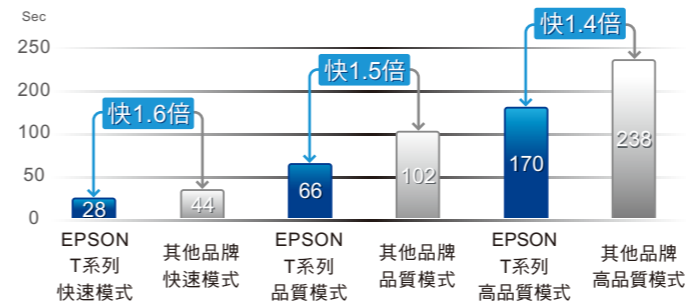

最小墨點尺寸可達3.5pl，將依照設計需求，精準落點到預設位置。

主機操作簡易，更快速完成列印各項流程

以使用者為出發的人性介面設計，機台操作上更為方便。不論是捲筒紙材、張頁式紙材、墨水匣等，皆可在前方/上方完成設置作業，加速列印以及維護的作業。

列印速度比市場同級快1.6倍

SC-T系列從噴頭科技、主機、墨水及其他精選配件，都由Epson原廠製造或認證，完美的搭配，列印速度比其他品牌快1.6倍，設備品質與效能皆令人驚艷。