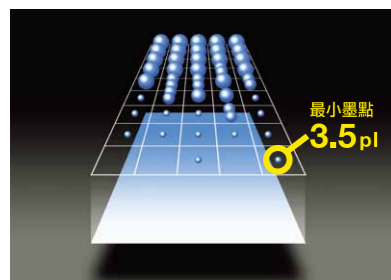

Epson SC-T系列，新機種全方位升級，設備可擴充性大增，除了增加雙紙軸設備外，更推出高品質掃描器與解譯器PostScript 3與主機搭配使用，人性化的設計，操作簡單易學，無論是室內海報、建築工程圖、機具設計圖等等，皆能滿足高標準的輸出任務。

SC-T3280

SC-T5280

SC-T7280

獨家 PrecisionCore™ TFP 最新噴頭技術

SC-T系列採用最新PrecisionCore™ TFP噴頭，功能超越市面上一般壓電式噴頭，提供更精準的墨點位置與墨點大小，可表現出更銳利平滑的線條，以及維持長時間列印的品質一致性。而根據每個設計者不同圖稿要求，Epson PrecisionCore™ TFP 壓電式噴頭搭配智慧型可變墨點技術，可精確產生不同大小位置的墨點，最小墨點3.5pl，讓細微線條與真實色彩，皆可完美呈現。達到高影像品質要求。

最小墨點尺寸可達3.5pl，將依照設計需求，精準落點到預設位置。

主機操作簡易，更快速完成列印各項流程

以使用者為出發的人性介面設計，機台操作上更為方便。不論是捲筒紙材、張頁式紙材、墨水匣等，皆可在前方/上方完成設置作業，加速列印以及維護的作業。

列印速度比市場同級快1.6倍

SC-T系列從噴頭科技、主機、墨水及其他精選配件，都由Epson原廠製造或認證，完美的搭配，列印速度比其他品牌快1.6倍，設備品質與效能皆令人驚艷。