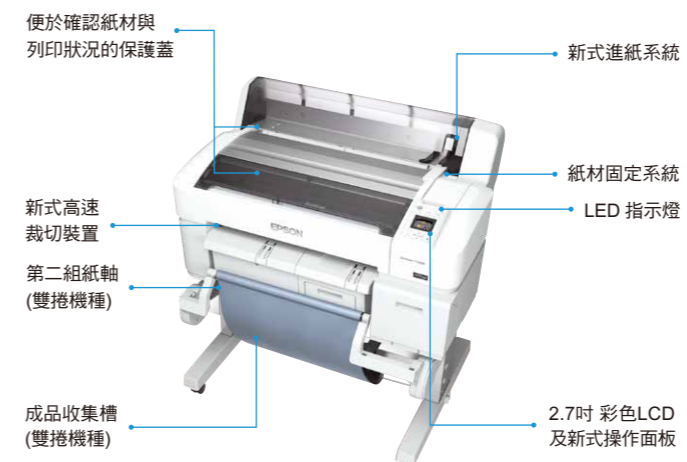

Epson SC-T系列，新機種全方位升級，設備可擴充性大增，除了增加雙紙軸設備外，更推出高品質掃描器與解譯器PostScript 3與主機搭配使用，人性化的設計，操作簡單易學，無論是室內海報、建築工程圖、機具設計圖等等，皆能滿足高標準的輸出任務。

SC-T3280

SC-T5280

SC-T7280

獨家 PrecisionCore™ TFP 最新噴頭技術

SC-T系列採用最新PrecisionCore™ TFP噴頭，功能超越市面上一般壓電式噴頭，提供更精準的墨點位置與墨點大小，可表現出更銳利平滑的線條，以及維持長時間列印的品質一致性。而根據每個設計者不同圖稿要求，Epson PrecisionCore™ TFP 壓電式噴頭搭配智慧型可變墨點技術，可精確產生不同大小位置的墨點，最小墨點3.5pl，讓細微線條與真實色彩，皆可完美呈現。達到高影像品質要求。

最小墨點尺寸可達3.5pl，將依照設計需求，精準落點到預設位置。

主機操作簡易，更快速完成列印各項流程

以使用者為出發的人性介面設計，機台操作上更為方便。不論是捲筒紙材、張頁式紙材、墨水匣等，皆可在前方/上方完成設置作業，加速列印以及維護的作業。

列印速度比市場同級快1.6倍

SC-T系列從噴頭科技、主機、墨水及其他精選配件，都由Epson原廠製造或認證，完美的搭配，列印速度比其他品牌快1.6倍，設備品質與效能皆令人驚艷。

高品質 UltraChrome XD 墨水

人性化的機構設計，除了讓主機體積比其他機種更為輕巧，機台擺放位置不再受限，讓辦公室有更多運用空間，也讓使用者能在機台前方完成所有準備作業與列印作業。SC-T Series讓列印機台不再是辦公室中笨重的設備，將成為辦公室的得力助手。

簡潔的外觀

設備升級(選購)-掃描器、解譯器PostScript 3、硬碟

Epson 原廠精選配件，皆可與主機完美搭配，讓您的設備全面升級。